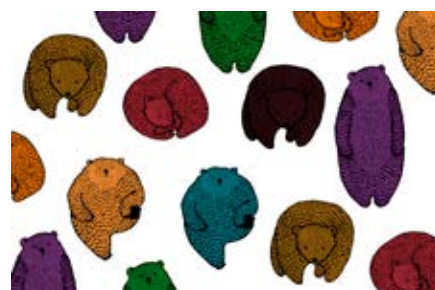

Diseño de encaje “Bears, green purple orange”

Número del artículo	623S99=15	623S99=20
Longitud	1,5 m	1,5 m
Anchura	15 cm	20 cm
Color	Verde-lila-naranja	Verde-lila-naranja