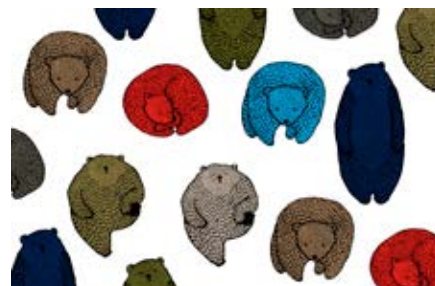

Diseño de encaje “Bears, blue green grey”

Número del artículo	623S100=15	623S100=20
Longitud	1,5 m	1,5 m
Anchura	15 cm	20 cm
Color	Azul-verde-gris	Azul-verde-gris