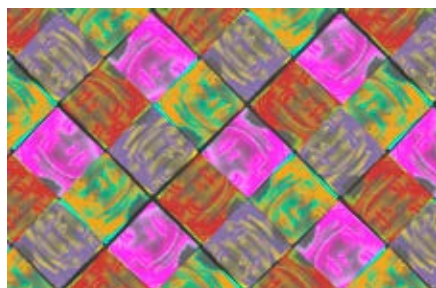

Diseño de encaje “Faces”

Número del artículo	623S85=15	623S85=20
Longitud	1,5 m	1,5 m
Anchura	15 cm	20 cm